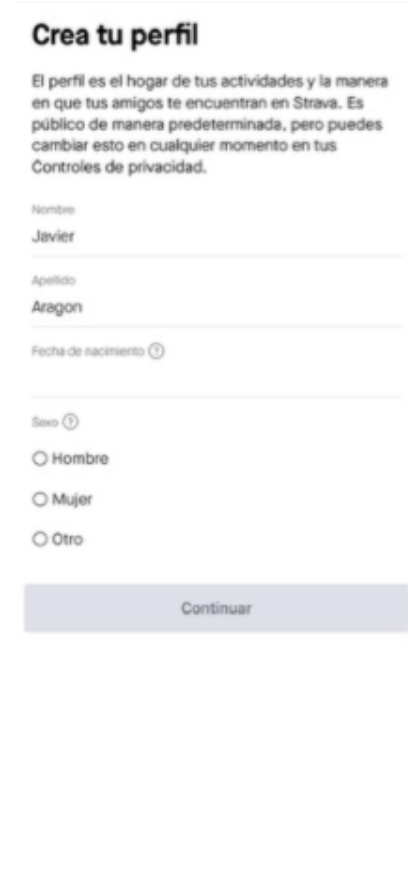

Descarga aplicación STRAVA

Paso 1—
Descarga Aplicación

Paso 2.-
Regístrate

Paso 3.-
Inicia sesión

Paso 4.-
Crea Perfil

Paso 5.-
Listo